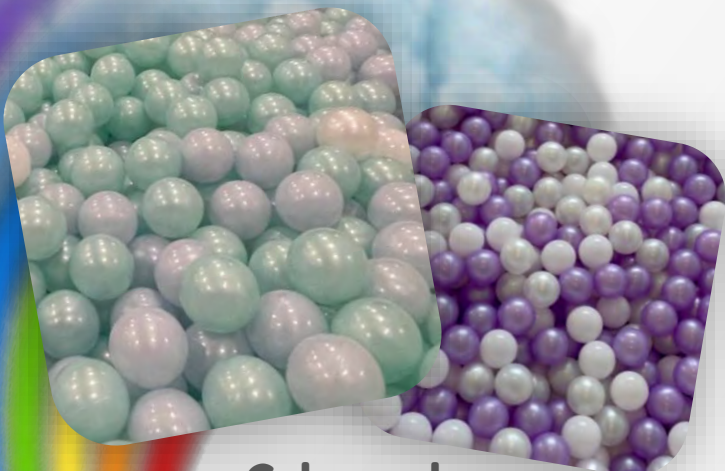

-Tobogán

\$20

Aro de básquet
3 pelotas disponibles

\$15

Cubos
Interactivos

\$25

Adicionales

Colores de
Pelotas
DISPONIBLE