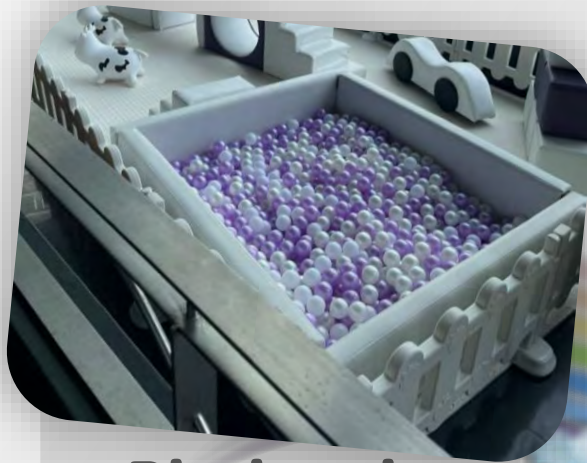

Carrito
Roller coaster

Disponible en blanco

\$35

Vaca
Saltarina

\$8 c/u

Piscina de
Bolas + escaleras

\$55

Adicionales